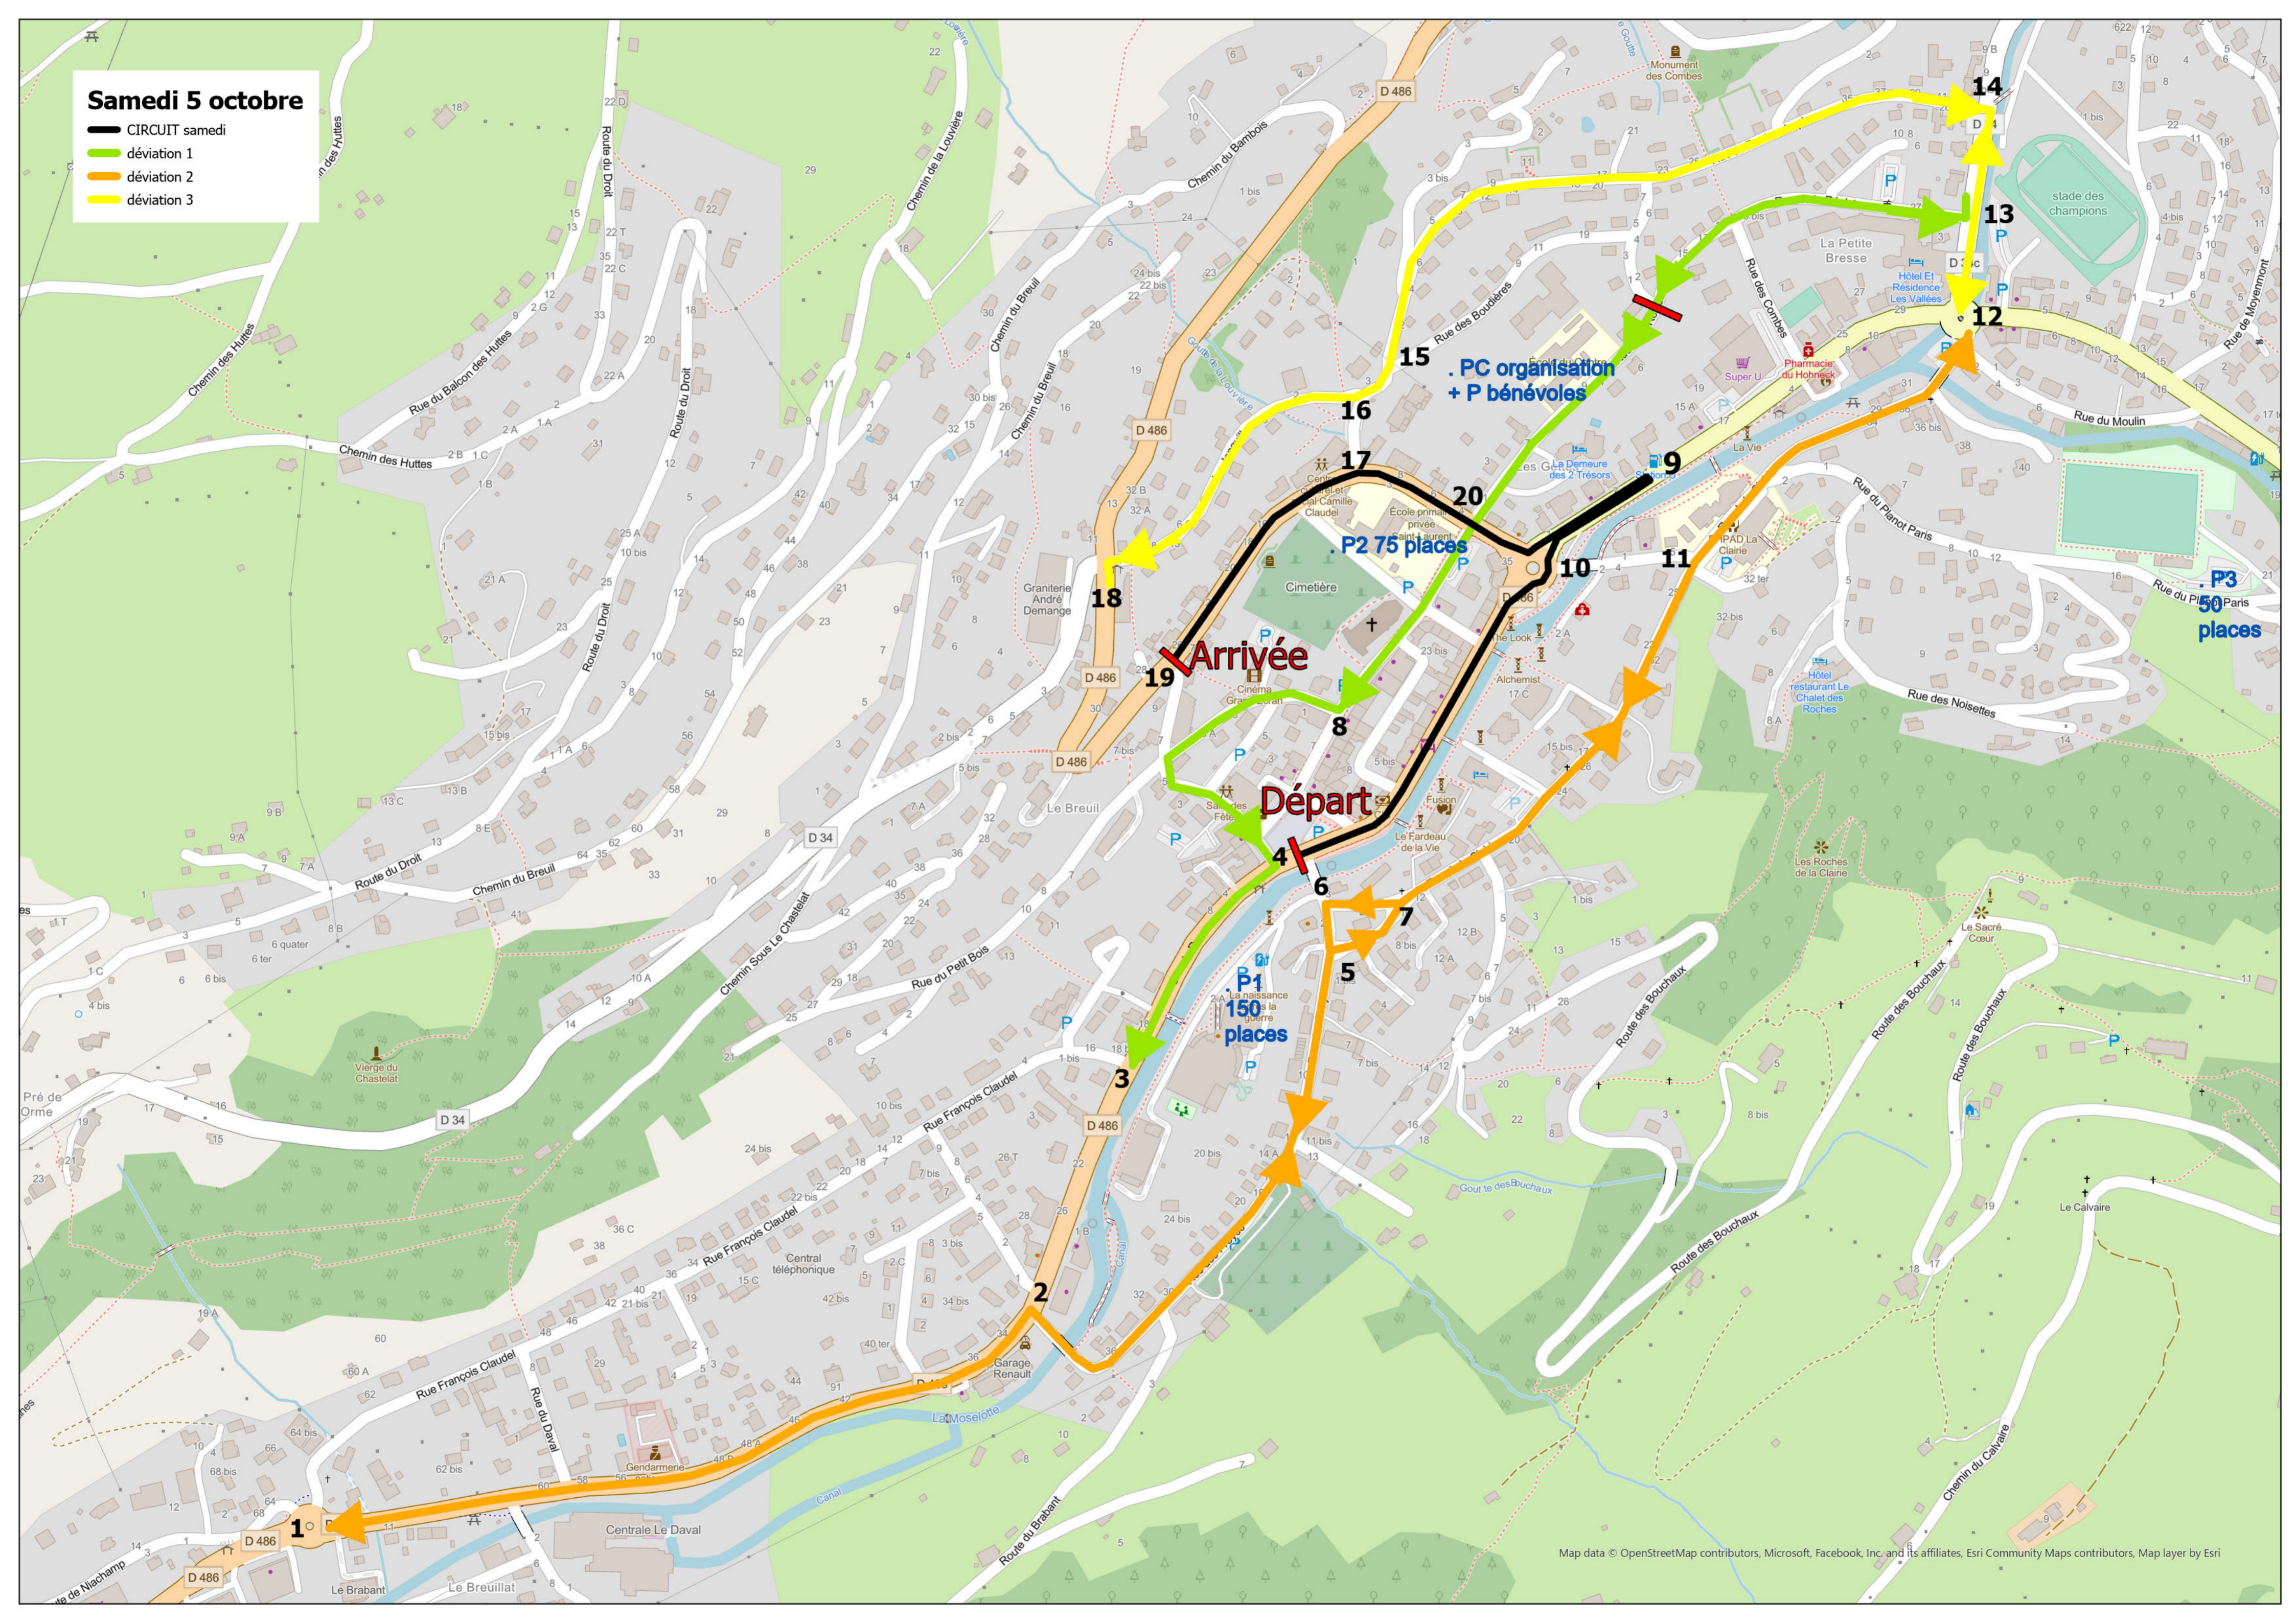

Samedi 5 octobre

-  CIRCUIT samedi
-  déviation 1
-  déviation 2
-  déviation 3

Arrivée

Départ

. PC organisation
+ P bénévoles

. P2 75 places

P1
150 places

. P3
50 places